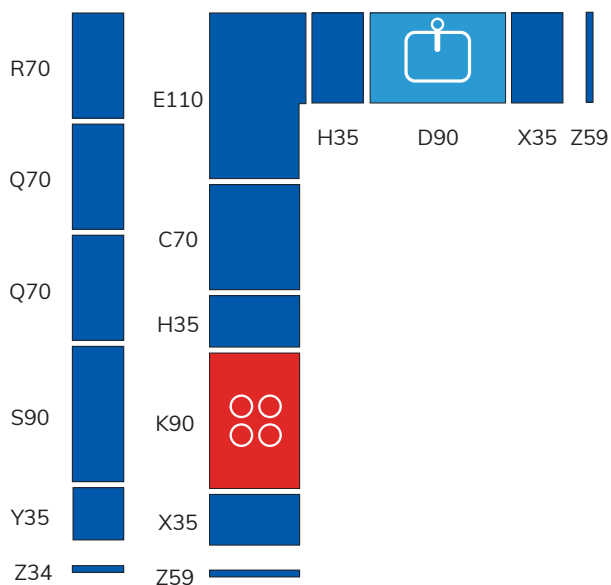

Mặt bằng công năng:

Số lượng module:

TỦ TRÊN			SL
1	Tấm ốp tủ trên	Z34	1
2	Tủ trên tùy chỉnh	Y35	1
3	Tủ trên hút mùi	S90	1
4	Tủ trên 2 tầng	Q70	2
5	Tủ trên 2 tầng PK	R70	1

TỦ DƯỚI			SL
1	Tấm ốp tủ dưới	Z59	2
2	Tủ dưới tùy chỉnh	X35	2
3	Tủ dưới PK 2NK xoong nổi	K90	1
4	Tủ dưới PK dao thớt, gia vị	H35	2
5	Tủ dưới 1 đợt	C70	1
6	Tủ dưới góc P	E110	1
7	Tủ dưới chậu rửa	D90	1
8	Len, phào	W10	2