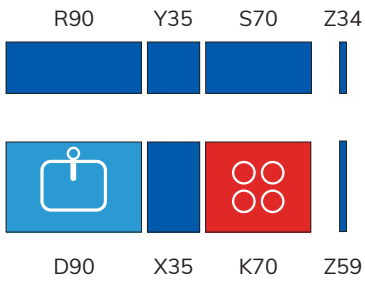

06 | TỦ BẾP CHỦ' I

195CM | TRẮNG SỨ' (#9105B) & GỖ DU (#8204M)