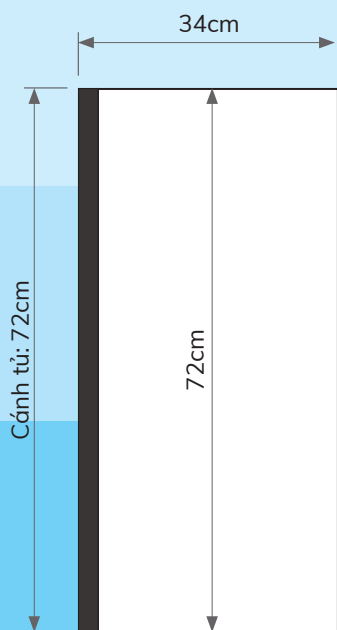

### Thùng tủ trên

- **Khung nhôm**
- **Bản lề giảm chấn inox 304**
- **Cánh tủ:** Nhôm tổ ong 18mm
- **Thùng tủ:** Nhôm tổ ong 10mm

## KÍCH THƯỚC TIÊU CHUẨN