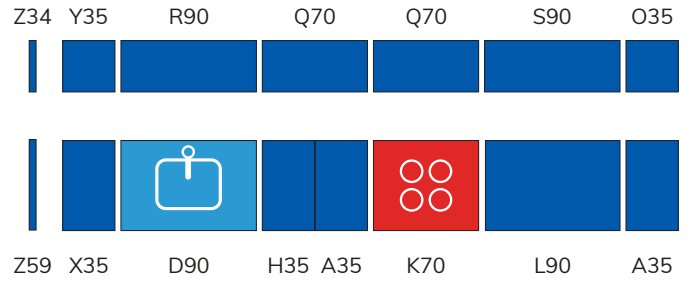

14 | TỦ BẾP CHỮ 'I'

390CM | TRẮNG SÚ' (#9105B) & GỖ ÓC CHÓ MỸ (#8206M)

Mặt bằng công năng:

Số lượng module:	TỦ TRÊN	SL	TỦ DƯỚI	SL			
1	Tấm ốp tủ trên	Z34	1	Tấm ốp tủ dưới	Z59	1	
2	Tủ trên tùy chỉnh	Y35	1	2	Tủ dưới tùy chỉnh	X35	1
3	Tủ trên 2 tầng PK	R90	1	3	Tủ dưới chậu rửa	D90	1
4	Tủ trên 2 tầng	Q70	2	4	Tủ dưới PK dao thớt, gia vị	H35	1
5	Tủ trên hút mùi	S90	1	5	Tủ dưới 1 đợt mở P	A35	2
6	Tủ trên 2 tầng mở P	O35	1	6	Tủ dưới PK 2NK xoong nồi	K70	1
				7	Tủ dưới PK 2NK bát đĩa	L90	1
				8	Len, phào	W10	2