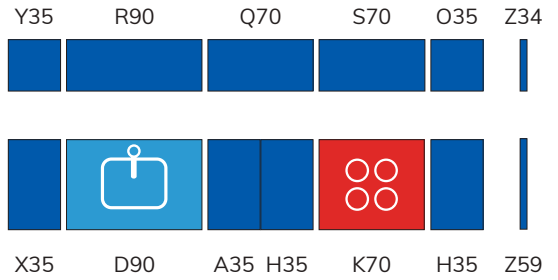

Mặt bằng công năng:

Số lượng module:

TỦ TRÊN			SL
1	Tủ trên tùy chỉnh	Y35	1
2	Tủ trên 2 tầng PK	R90	1
3	Tủ trên 2 tầng	Q70	1
4	Tủ trên hút mùi	S70	1
5	Tủ trên 2 tầng mở P	O35	1
6	Tấm ốp tủ trên	Z34	1

TỦ DƯỚI			SL
1	Tủ dưới tùy chỉnh	X35	1
2	Tủ dưới chậu rửa	D90	1
3	Tủ dưới 1 đợt mở P	A35	1
4	Tủ dưới PK dao thớt, gia vị	H35	2
5	Tủ dưới PK 2NK xoong nồi	K70	1
6	Tấm ốp tủ dưới	Z59	1
7	Len, phào	W10	2