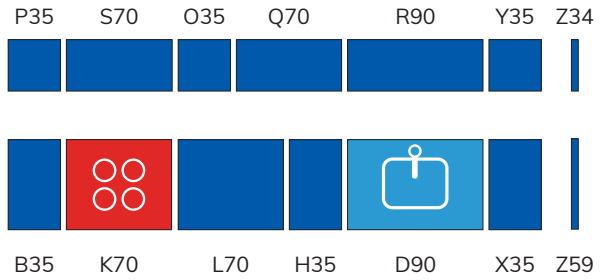

Mặt bằng công năng:

Số lượng module:

TỦ TRÊN			SL
1	Tủ trên 2 tầng mở T	P35	1
2	Tủ trên hút mùi	S70	1
3	Tủ trên 2 tầng mở P	O35	1
4	Tủ trên 2 tầng	Q70	1
5	Tủ trên 2 tầng PK	R90	1
6	Tủ trên tùy chỉnh	Y35	1
7	Tấm ốp tủ trên	Z34	1

TỦ DƯỚI			SL
1	Tủ dưới 1 đợt mở T	B35	1
2	Tủ dưới PK 2NK xoong nấu	K70	1
3	Tủ dưới PK 2NK bát đĩa	L70	1
4	Tủ dưới PK dao thớt, gia vị	H35	1
5	Tủ dưới chậu rửa	D90	1
6	Tủ dưới tùy chỉnh	X35	1
7	Tấm ốp tủ dưới	Z59	1
8	Len, phào	W10	2