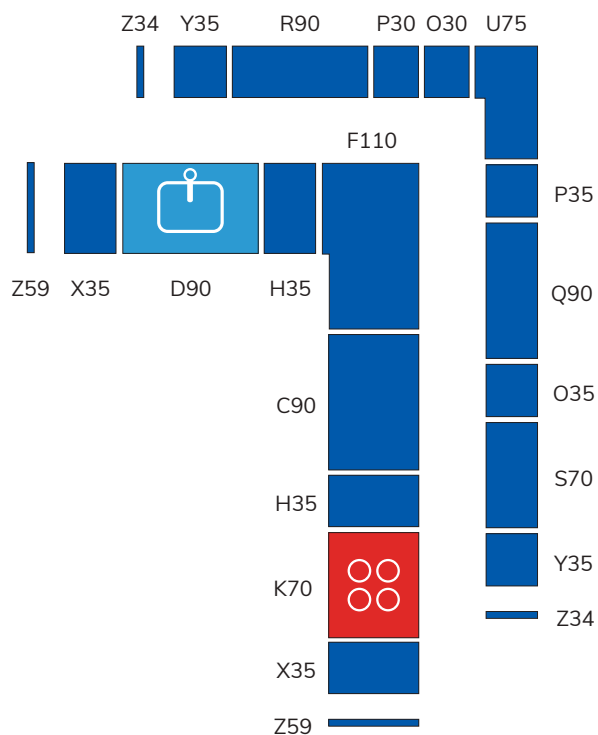

Mặt bằng công năng:

Số lượng module:

TỦ TRÊN		SL
1	Tấm ốp tủ trên	Z34 2
2	Tủ trên tùy chỉnh	Y35 2
3	Tủ trên 2 tầng PK	R90 1
4	Tủ trên 2 tầng mở T	P30 1
5	Tủ trên 2 tầng mở P	O30 1
6	Tủ trên góc T	U75 1
7	Tủ trên 2 tầng mở T	P35 1
8	Tủ trên 2 tầng	Q90 1
9	Tủ trên 2 tầng mở P	O35 1
10	Tủ trên hút mùi	S70 1
TỦ DƯỚI		SL
1	Tấm ốp tủ dưới	Z59 2
2	Tủ dưới tùy chỉnh	X35 2
3	Tủ dưới chậu rửa	D90 1
4	Tủ dưới PK dao thớt, gia vị	H35 2
5	Tủ dưới góc T	F110 1
6	Tủ dưới 1 đợt	C90 1
7	Tủ dưới PK 2NK xoong nồi	K70 1
8	Len, phào	W10 2