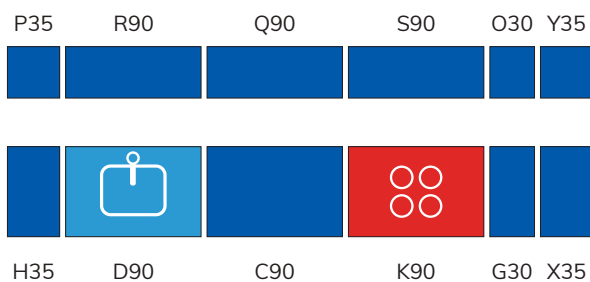

Mặt bằng công năng:

Số lượng module:

TỦ TRÊN			SL
1	Tủ trên 2 tầng mở T	P35	1
2	Tủ trên 2 tầng PK	R90	1
3	Tủ trên 2 tầng	Q90	1
4	Tủ trên hút mùi	S90	1
5	Tủ trên 2 tầng mở P	O30	1
6	Tủ trên tùy chỉnh	Y35	1

TỦ DƯỚI			SL
1	Tủ dưới PK dao thớt, gia vị	H35	1
2	Tủ dưới chậu rửa	D90	1
3	Tủ dưới 1 đợt	C90	1
4	Tủ dưới PK 2NK xoong nồi	K90	1
5	Tủ dưới thùng gạo âm tủ	G30	1
6	Tủ dưới tùy chỉnh	X35	1
7	Len, phào	W10	2