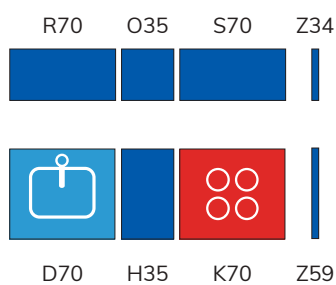

05 | TỦ BẾP CHỮ 'I'

175CM | TRẮNG SỨ (#9105B) & GỖ ÓC CHÓ MỸ (#8206M)