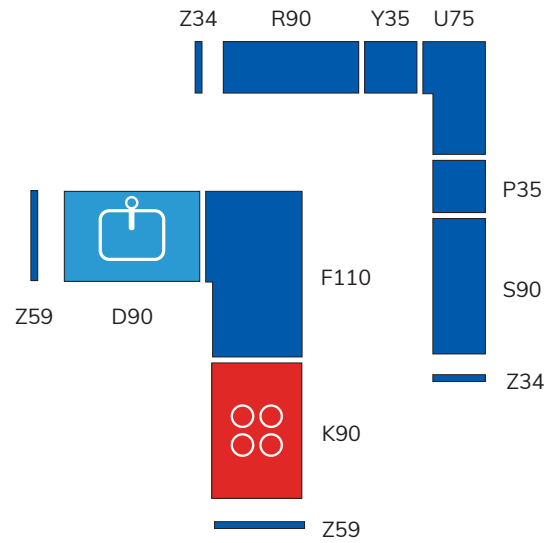

Mặt bằng công năng:

Số lượng module:

TỦ TRÊN			SL
1	Tấm ốp tủ trên	Z34	2
2	Tủ trên 2 tầng PK	R90	1
3	Tủ trên tùy chỉnh	Y35	1
4	Tủ trên góc T	U75	1
5	Tủ trên 2 tầng mở T	P35	1
6	Tủ trên hút mùi	S90	1

TỦ DƯỚI			SL
1	Tấm ốp tủ dưới	Z59	2
2	Tủ dưới chậu rửa	D90	1
3	Tủ dưới góc T	F110	1
4	Tủ dưới PK 2NK xoong nổi	K90	1
5	Len, phào	W10	1