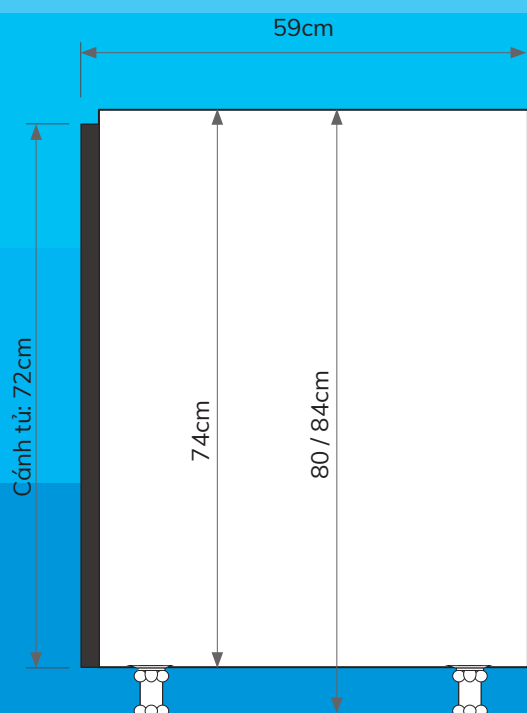

### Thùng tủ trên

- **Khung nhôm**
- **Bản lề giảm chấn inox 304**
- **Cánh tủ:** Nhôm tổ ong 18mm
- **Thùng tủ:** Nhôm tổ ong 10mm

## KÍCH THƯỚC TIÊU CHUẨN