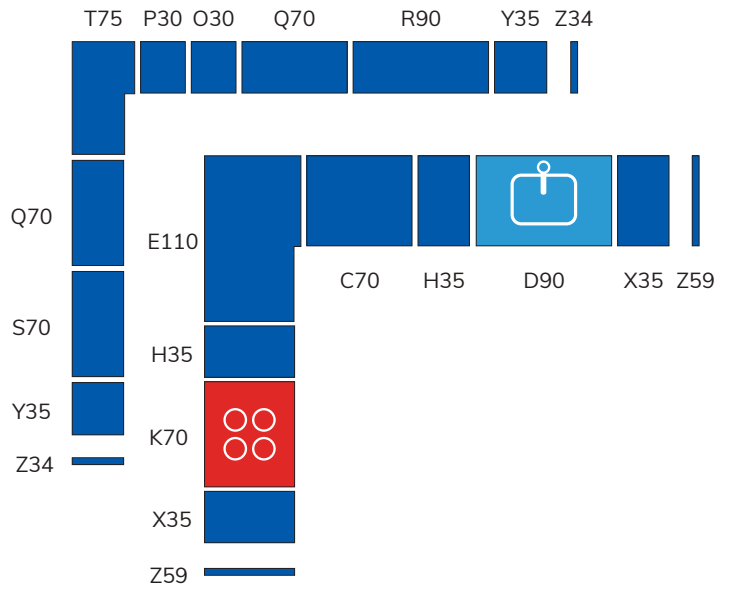

Mặt bằng công năng:

Số lượng module:

TỦ TRÊN			SL
1	Tấm ốp tủ trên	Z34	2
2	Tủ trên tùy chỉnh	Y35	2
3	Tủ trên hút mùi	S70	1
4	Tủ trên 2 tầng	Q70	2
5	Tủ trên góc P	T75	1
6	Tủ trên 2 tầng mở T	P30	1
7	Tủ trên 2 tầng mở P	O30	1
8	Tủ trên 2 tầng PK	R90	1

TỦ DƯỚI			SL
1	Tấm ốp tủ dưới	Z59	2
2	Tủ dưới tùy chỉnh	X35	2
3	Tủ dưới PK 2NK xoong nổi	K70	1
4	Tủ dưới PK dao thớt, gia vị	H35	2
5	Tủ dưới góc P	E110	1
6	Tủ dưới 1 đợt	C70	1
7	Tủ dưới chậu rửa	D90	1
8	Len, phào	W10	2