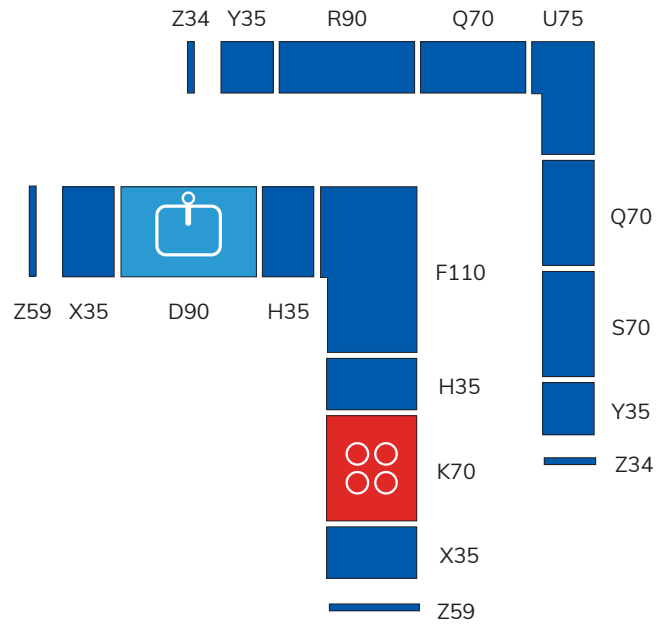

Mặt bằng công năng:

Số lượng module:

TỦ TRÊN			SL
1	Tấm ốp tủ trên	Z34	2
2	Tủ trên tùy chỉnh	Y35	2
3	Tủ trên 2 tầng PK	R90	1
4	Tủ trên 2 tầng	Q70	2
5	Tủ trên góc T	U75	1
6	Tủ trên hút mùi	S70	1

TỦ DƯỚI			SL
1	Tấm ốp tủ dưới	Z59	2
2	Tủ dưới tùy chỉnh	X35	2
3	Tủ dưới chậu rửa	D90	1
4	Tủ dưới PK dao thớt, gia vị	H35	2
5	Tủ dưới góc T	F110	1
6	Tủ dưới PK 2NK xoong nồi	K70	1
7	Len, phào	W10	2