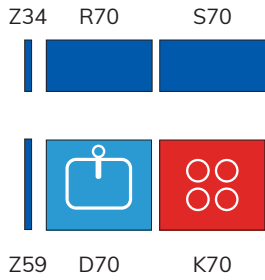

### Số lượng module:

	TỦ TRÊN	SL
1	Tấm ốp tủ trên	Z34 1
2	Tủ trên 2 tầng PK	R70 1
3	Tủ trên 2 tầng mở T	P30 1
4	Tủ trên 2 tầng mở P	O30 1

	TỦ DƯỚI	SL
1	Tấm ốp tủ dưới	Z59 1
2	Tủ dưới chậu rửa	D70 1
3	Tủ trên 2 tầng mở T	O30 1
4	Tủ dưới 1 đợt mở P	A30 1
5	Len, phào	W10 1

# 03 | TỦ BẾP CHỮ 'I'

140CM | BE (#9109B) & XÁM ĐẬM (#9108B)