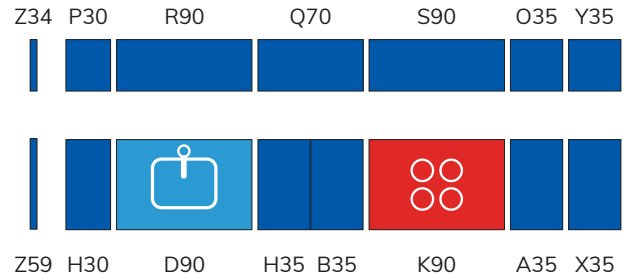

Mặt bằng công năng:

Số lượng module:

TỦ TRÊN			SL
1	Tấm ốp tủ trên	Z34	1
2	Tủ trên 2 tầng mở T	P30	1
3	Tủ trên 2 tầng PK	R90	1
4	Tủ trên 2 tầng	Q70	1
5	Tủ trên hút mùi	S90	1
6	Tủ trên 2 tầng mở P	O35	1
7	Tủ trên tùy chỉnh	Y35	1

TỦ DƯỚI			SL
1	Tấm ốp tủ dưới	Z59	1
2	Tủ dưới PK dao thớt, gia vị	H30	1
3	Tủ dưới chậu rửa	D90	1
4	Tủ dưới PK dao thớt, gia vị	H35	1
5	Tủ dưới 1 đợt mở T	B35	1
6	Tủ dưới PK 2NK xoong nấu	K90	1
7	Tủ dưới 1 đợt mở P	A35	1
8	Tủ dưới tùy chỉnh	X35	1
9	Len, phào	W10	2