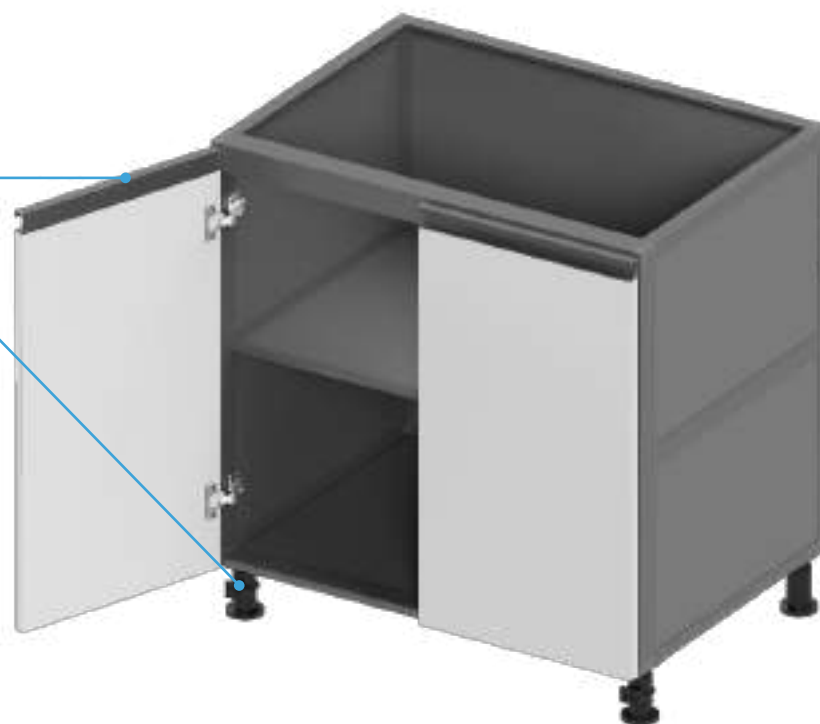

Thùng tủ dưới

- **Tay nắm âm nhôm Anode**
- **Chân nhựa tăng chỉnh**