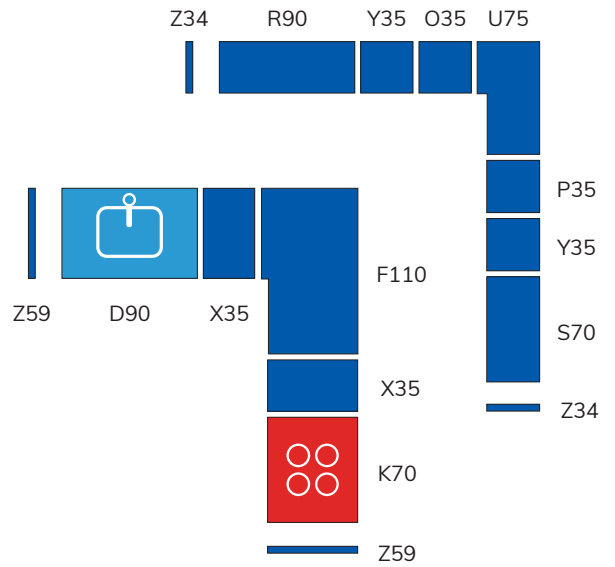

Mặt bằng công năng:

Số lượng module:

TỦ TRÊN			SL
1	Tấm ốp tủ trên	Z34	2
2	Tủ trên 2 tầng PK	R90	1
3	Tủ trên tùy chỉnh	Y35	2
4	Tủ trên 2 tầng mở P	O35	1
5	Tủ trên góc T	U75	1
6	Tủ trên 2 tầng mở T	P35	1
7	Tủ trên hút mùi	S70	1

TỦ DƯỚI			SL
1	Tấm ốp tủ dưới	Z59	2
2	Tủ dưới chậu rửa	D90	1
3	Tủ dưới tùy chỉnh	X35	2
4	Tủ dưới góc T	F110	1
5	Tủ dưới PK 2NK xoong nổi	K70	1
6	Len, phào	W10	2