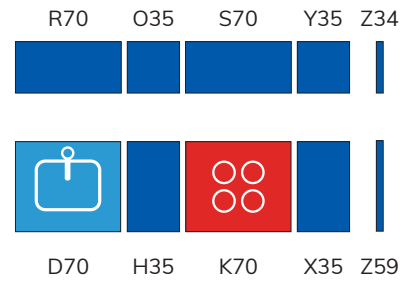

Mặt bằng công năng:

Số lượng module:

TỦ TRÊN			SL
1	Tủ trên 2 tầng PK	R70	1
2	Tủ trên 2 tầng mở P	O35	1
2	Tủ trên hút mùi	S70	1
3	Tủ trên tùy chỉnh	Y35	1
4	Tấm ốp tủ trên	Z34	1

TỦ DƯỚI			SL
1	Tủ dưới chậu rửa	D70	1
2	Tủ dưới PK dao thớt, gia vị	H35	1
3	Tủ dưới PK 2NK xoong nồi	K70	1
4	Tủ dưới tùy chỉnh	X35	1
5	Tấm ốp tủ dưới	Z59	1
6	Len, phào	W10	1