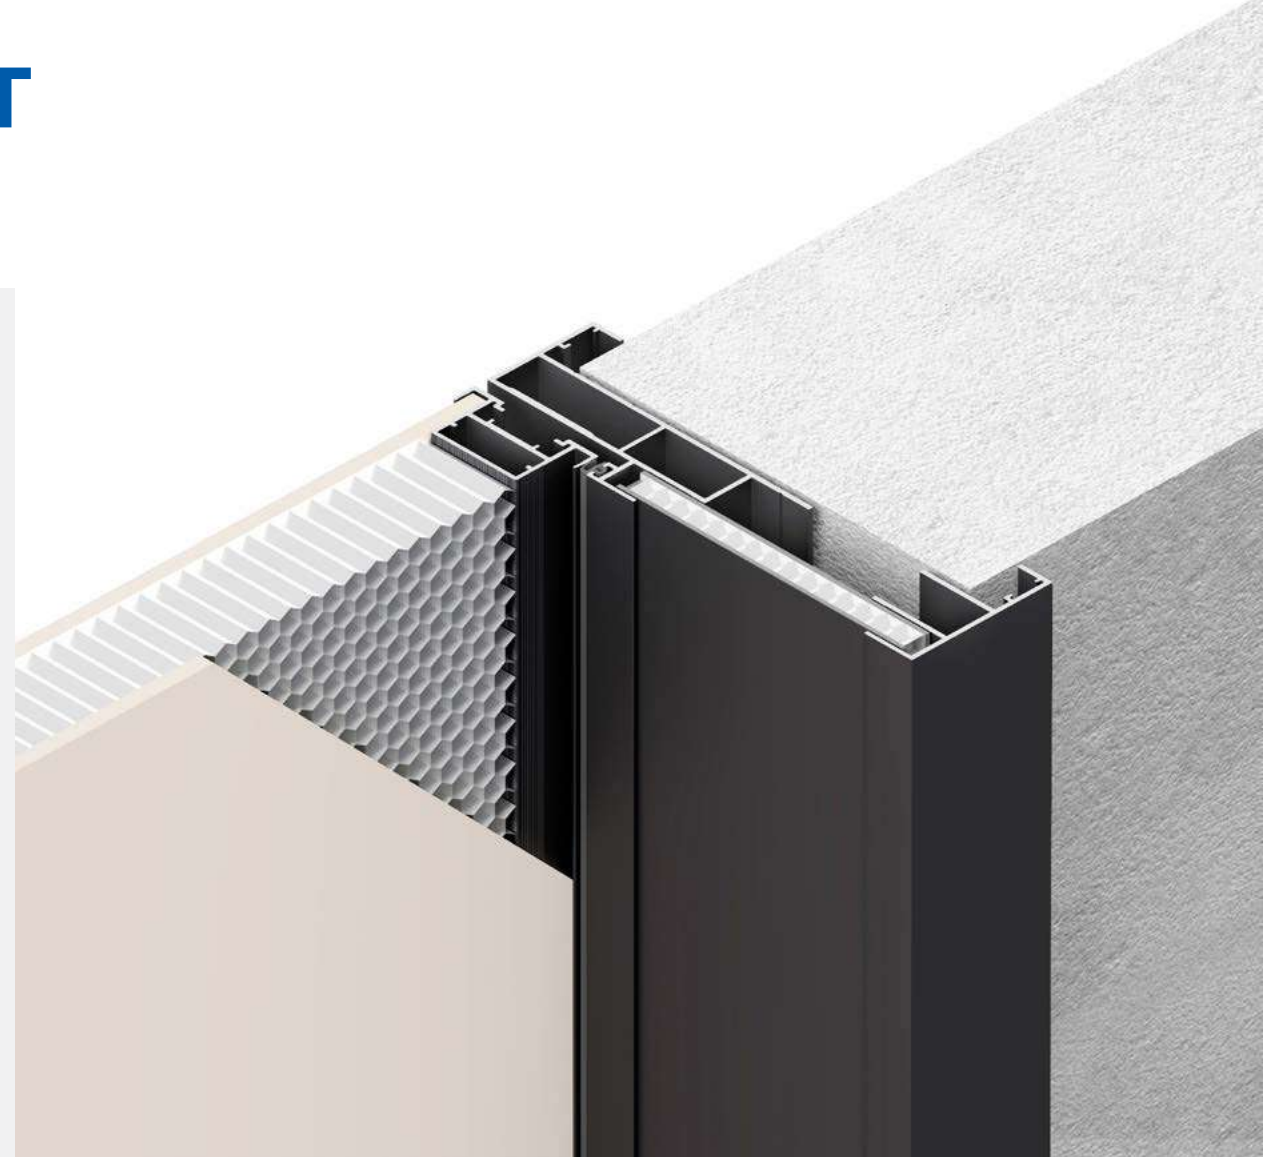

GIẢI PHÁP KHÁC BIỆT CHO NGÀNH CỬA

Hệ cửa sinh thái nhôm tổ ong TOPAL ERACOMB là hệ cửa kết hợp giữa profile khung nhôm và tấm tổ ong ERACOMB. Đây là hệ cửa sử dụng cho hạng mục cửa thông phòng và cửa phòng vệ sinh trong các công trình dân dụng.

Cửa sinh thái nhôm tổ ong khắc phục được những nhược điểm của sản phẩm cửa hiện có trên thị trường: Cong vênh, mối mọt, thấm nước, cách âm, cách nhiệt,...

Hệ cửa được thiết kế tối giản, gia công lắp đặt dễ dàng. Hệ màu đa dạng phù hợp với nhiều phong cách kiến trúc từ cổ điển cho đến hiện tại.