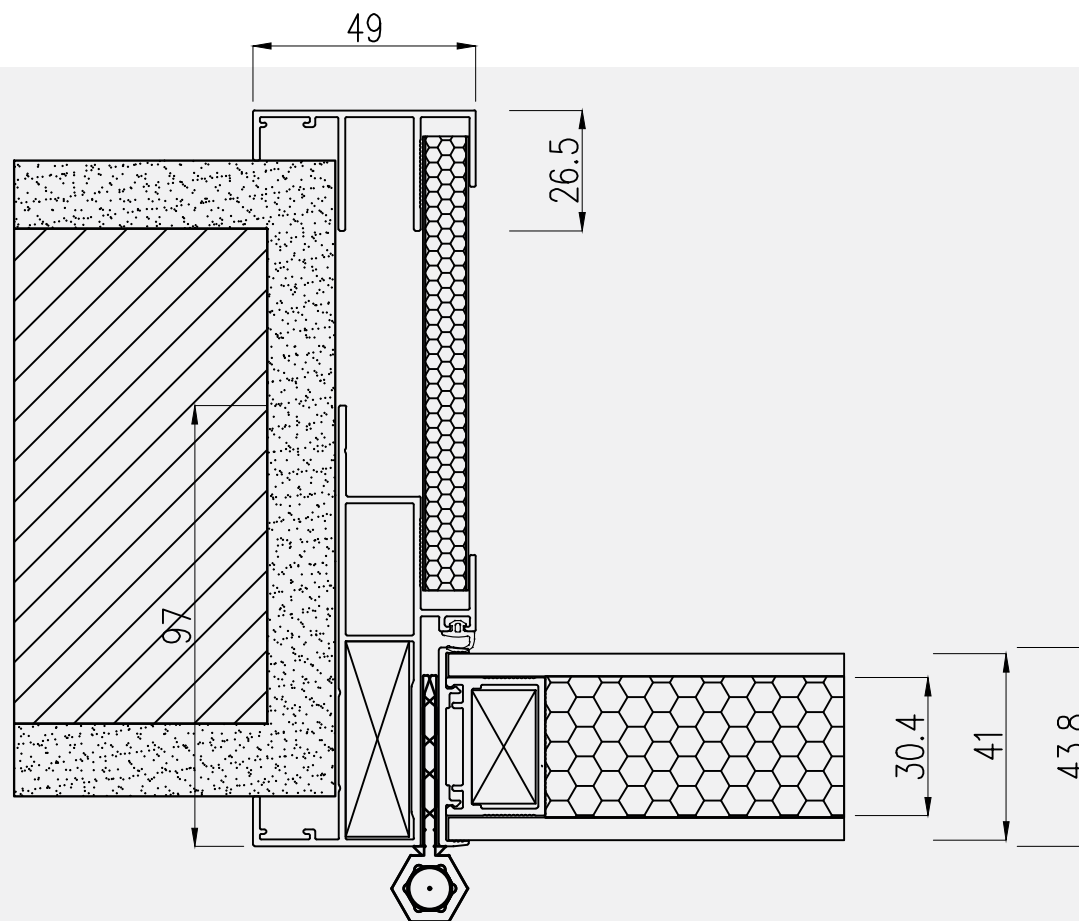

TIÊU CHUẨN CHẤT LƯỢNG

- **Profile nhôm:** Hợp kim AL 6063-T5, bề mặt sơn tĩnh điện;
- **Gioăng:** EPDM - một loại cao su tổng hợp có độ đàn hồi tốt và khả năng chống lão hóa cao;
- **Độ dày tấm nhôm tổ ong:** 41mm
- **Độ dày profile cơ bản:**

	Độ dày Profile	Độ dày nhôm
Khung bao chính	97mm	1.5mm
Khung cánh	20.4mm	1.5mm
Khung phào	26.5mm	1.5mm
Nẹp sập cánh	43.8mm	1.6mm