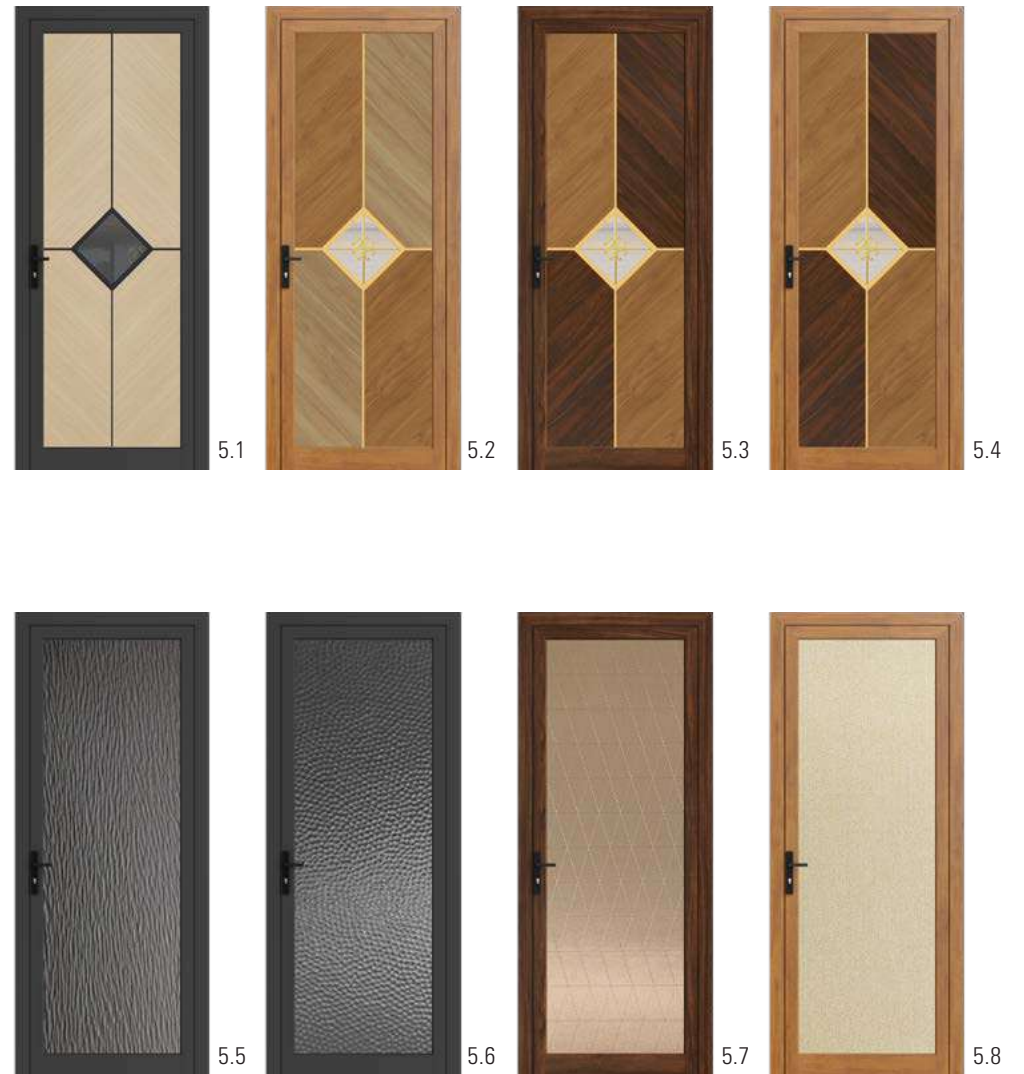

KIẾU DÁNG CUA:

HỆ XINGFA PHẪNG MẶT V DIAMOND | GIẢI PHÁP TÙY CHỈNH THEO YÊU CẦU

MÀU CỬA:

KHUNG NHÔM

CHỈ TRANG TRÍ:

Kiểu Dáng Cửa:

HỆ XINGFA PHẪNG MẶT V **DIAMOND** | GIẢI PHÁP TỰY CHỈNH THEO YÊU CẦU

Kiểu dáng cửa: