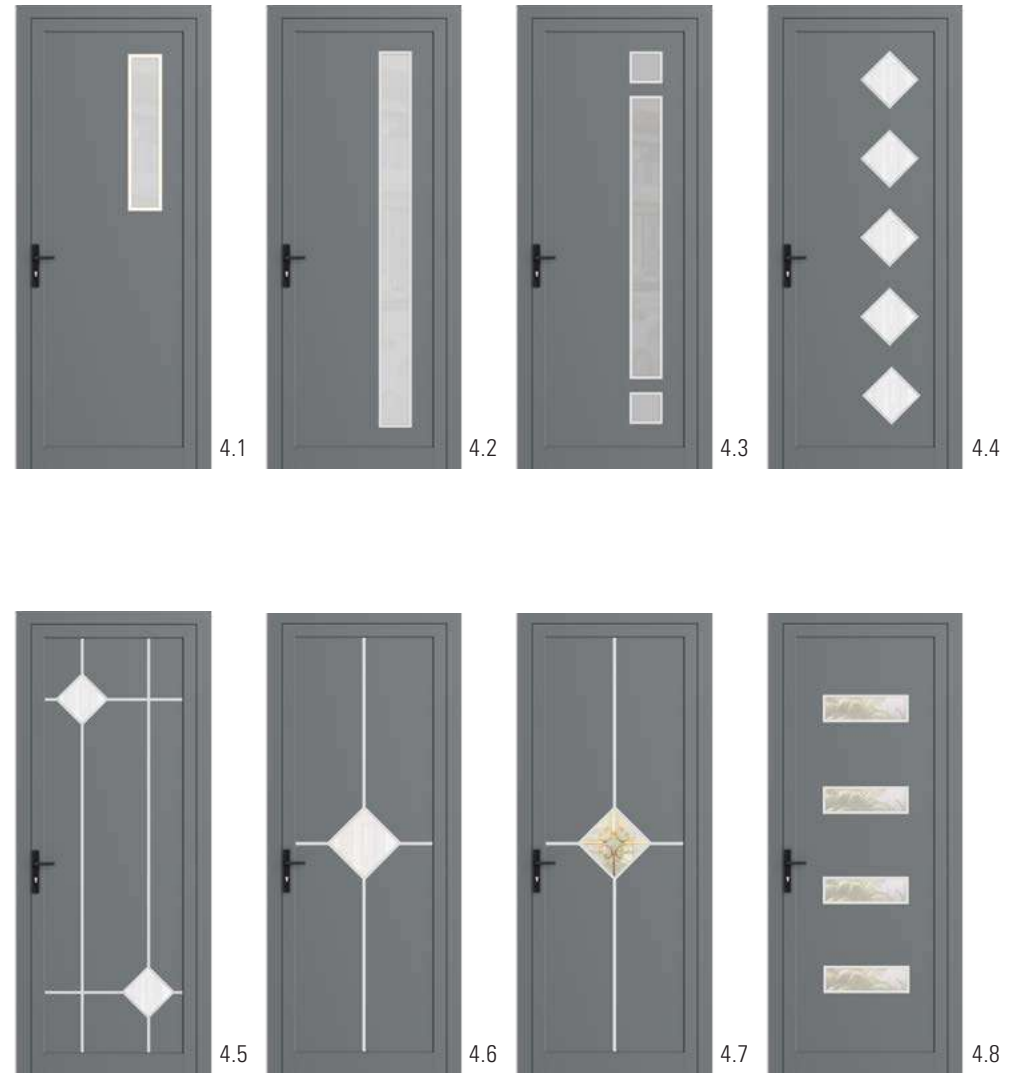

KIẾU DÁNG CUA: