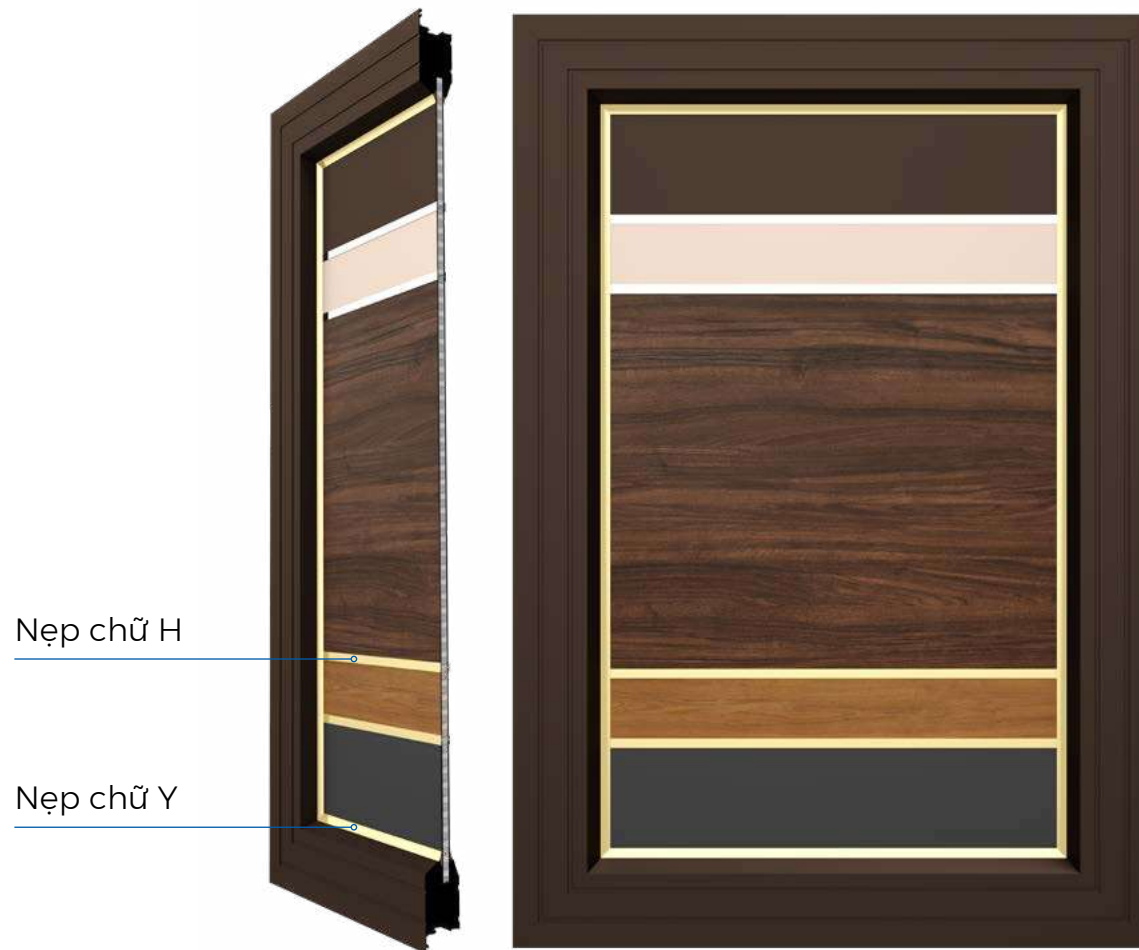

**CẤU TẠO
NỆP CẢNH**