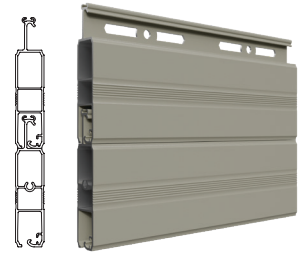

NEW

CỬA KHE THOÁNG DOORTECH D08e

Đơn giá: **2,311,000 đ/m²**

Vật liệu thân cửa: Nhôm 6063 T5
Độ dày thân cửa: 0.8 - 0.9mm
Màu sắc thân cửa: #35
KT tối đa (WxH): 5.0m x 5.0m

NEW

CỬA KHE THOÁNG DOORTECH D10e

Đơn giá: **2,590,000 đ/m²**

Vật liệu thân cửa: Nhôm 6063 T5
Độ dày thân cửa: 1.0 - 1.1mm
Màu sắc thân cửa: #36
KT tối đa (WxH): 5.5m x 5.5m

NEW

CỬA KHE THOÁNG DOORTECH D12e

Đơn giá: **2,949,000 đ/m²**

Vật liệu thân cửa: Nhôm 6063 T5
Độ dày thân cửa: 1.2 - 1.3mm
Màu sắc thân cửa: #35
KT tối đa (WxH): 6.0m x 5.5m

Vật liệu thân cửa: Nhôm 6063 T5
Độ dày thân cửa: 1.1 - 2.3mm
Màu sắc thân cửa: #32 + #38
KT tối đa (WxH): 6.5m x 6.0m

CỬA TẮM LIỀN SUPERLUX

Đơn giá: **1,014,000 đ/m²**

Vật liệu thân cửa: Thép mạ màu liên doanh
Độ dày thân cửa: 0.5mm
Màu sắc thân cửa: #1, #5, #6
KT tối đa (WxH): 5.0m x 5.0m

CỬA TẮM LIỀN ECOLUX

Đơn giá: **899,000 đ/m²**

Vật liệu thân cửa: Thép mạ màu liên doanh
Độ dày thân cửa: 0.45mm
Màu sắc thân cửa: #2, #4
KT tối đa (WxH): 4.5m x 4.5m

CỬA TẮM LIỀN ECOLUXN

Đơn giá: **858,000 đ/m²**