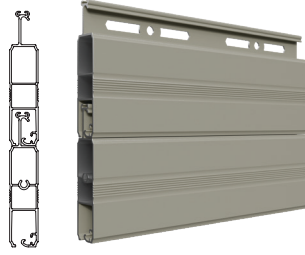

NEW

CỬA KHE THOÁNG DOORTECH D08e

Đơn giá: **2,311,000 đ/m²**

Vật liệu thân cửa: Nhôm 6063 T5
Độ dày thân cửa: 0.8 - 0.9mm
Màu sắc thân cửa: #35
KT tối đa (WxH): 5.0m x 5.0m

NEW

CỬA KHE THOÁNG DOORTECH D10e

Đơn giá: **2,590,000 đ/m²**

Vật liệu thân cửa: Nhôm 6063 T5
Độ dày thân cửa: 1.0 - 1.1mm
Màu sắc thân cửa: #36
KT tối đa (WxH): 5.5m x 5.5m

NEW

CỬA KHE THOÁNG DOORTECH D12e

Đơn giá: **2,949,000 đ/m²**

Vật liệu thân cửa: Nhôm 6063 T5
Độ dày thân cửa: 1.2 - 1.3mm
Màu sắc thân cửa: #35
KT tối đa (WxH): 6.0m x 5.5m

Vật liệu thân cửa: Nhôm 6063 T5
Độ dày thân cửa: 1.1 - 2.3mm
Màu sắc thân cửa: #32 + #38
KT tối đa (WxH): 6.5m x 6.0m

CỬA TẮM LIỀN SUPERLUX

Đơn giá: **1,014,000 đ/m²**

Vật liệu thân cửa: Thép mạ màu liên doanh
Độ dày thân cửa: 0.5mm
Màu sắc thân cửa: #1, #5, #6
KT tối đa (WxH): 5.0m x 5.0m

CỬA TẮM LIỀN ECOLUX

Đơn giá: **899,000 đ/m²**

Vật liệu thân cửa: Thép mạ màu liên doanh
Độ dày thân cửa: 0.45mm
Màu sắc thân cửa: #2, #4
KT tối đa (WxH): 4.5m x 4.5m

CỬA TẮM LIỀN ECOLUXN

Đơn giá: **858,000 đ/m²**