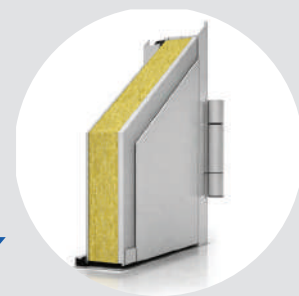

CỬA THÉP CHỐNG CHÁY

- Thân cửa cấu tạo từ 2 lớp thép tấm dày 0.8mm sau sơn, chấn gấp định hình, liên kết với nhau bằng U tăng cứng
- Khung cửa bằng thép gấp định hình dày 1.2mm, nhồi lõi bông khoáng tỷ trọng 50kg/m³ gia cường vị trí bản vít bản lề bằng thép dày 3mm
- Lõi vật liệu MgO tỷ trọng 450±10% kg/m³

Màu sơn: #15 (trắng sữa)

THÔNG SỐ KỸ THUẬT

Loại cửa	Mã sản phẩm	Kích thước tiêu chuẩn		Diện tích (m²)	Độ dày cánh	Chiều sâu khung	Vật liệu cách nhiệt	Ô kính quan sát	
		Rộng (mm)	Cao (mm)					Rộng (mm)	Cao (mm)
1 cánh	EI60C1	600:1380	1800:2700	1.4:3.7	50	120	MgO	600	600-800-1400
2 cánh	EI60C2	1200:2750	1800:3000	2.16:8.25	50	120	MgO	600	600-800-1400