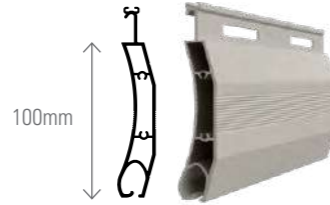

Sản phẩm đa dạng về mẫu mã, màu sắc, vận hành êm ái và được tích hợp nhiều tính năng an toàn, mang lại hiệu quả sử dụng lâu dài với chi phí hợp lý.

Bigos

Model	B100	B100s	#05
Độ dày nan	1.8 - 2.2mm	1.4 - 1.8mm	
Kích thước cửa tối đa (WxH)	9.5 x 8m	8 x 7m	
Màu sắc nan	#05	#05	
Tiêu chuẩn sp đồng bộ	Thân cửa, Khung, Trục, Ray		
Giá bán lẻ (VND/m²)	6.721.000	4.133.000	Ghi sáng