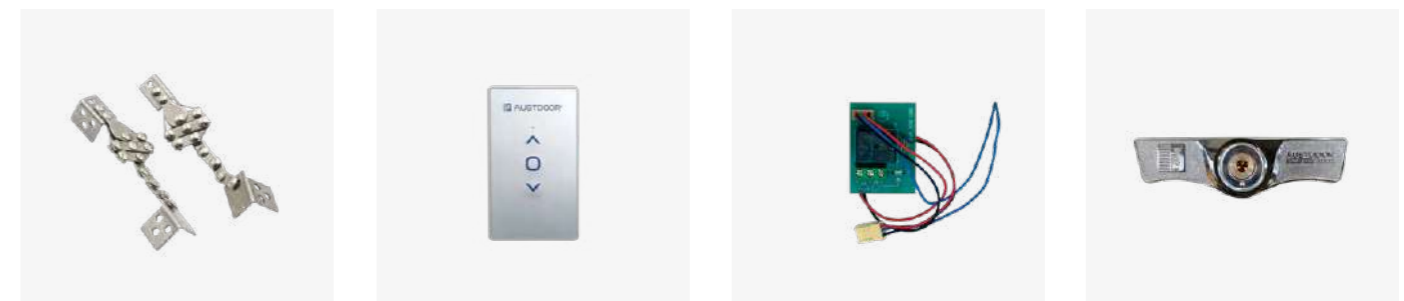

Chống nâng   Nút bấm không dây   Mạch đèn báo sáng   Khóa ngang

BẢNG THÔNG TIN TÍNH NĂNG BỘ TỜI

Model	ARG-1	ARG-2	ARG.P-1	ARG.P-2	AK300A	AK300A.P	AK500A	AK500A.P	AK800A	AK800A.P	S300	S500	S800	S1000	AH300A	AH300A.P	AH500A	AH500A.P	AH800A	AH800A.P	AH1000A	AH1000A.P	AX300	AX500	AX300.P	AX500.P	AHV565
Loại cửa áp dụng	Cửa tấm liền, Cửa Austvision				Cửa khe thoáng, Cửa Austrill																Cửa trượt trần						
Rơle chống sốc	-	-	-	-	V	V	V	V	V	V	V	V	V	V	V	V	V	V	V	V	V	V	V	V	V	V	-
Cam hành trình điện tử	V	V	-	-	-	-	-	-	-	-	V	V	V	V	-	-	-	-	-	-	-	-	-	-	-	-	V
Nút bấm âm tương có dây	-	-	-	-	V	V	V	V	V	V	-	-	-	-	V	V	V	V	V	V	V	V	V	V	V	V	-
Nút bấm âm tương không dây	V	V	V	V	-	-	-	-	-	-	V	V	V	V	-	-	-	-	-	-	-	-	-	-	-	-	V
Đào chiều có dây	-	-	-	-	V	-	V	-	V	-	V	V	V	V	-	V	-	V	-	V	-	V	-	V	V	-	-
Đào chiều không dây	V	V	V	V	-	V	-	V	-	V	-	-	-	-	-	V	-	V	-	V	-	V	-	V	V	-	V
Có thể kết nối còi (V) /đồng bộ (ĐB)	V	V	V	V	V	V	V	V	V	V	ĐB	ĐB	ĐB	ĐB	V	V	V	V	V	V	V	V	V	V	V	V	-