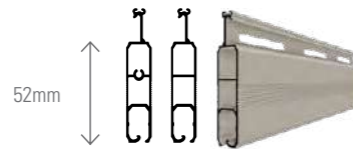

Supera

Model	S52i	#05
Độ dày nan	0.9 - 1.0mm	
Kích thước cửa tối đa (WxH)	5 x 5m	
Màu sắc nan	#05	
Tiêu chuẩn sp đồng bộ	Thân cửa, Khung, Trục, Ray	
Giá bán lẻ (VND/m²)	2.911.000	Ghi sáng