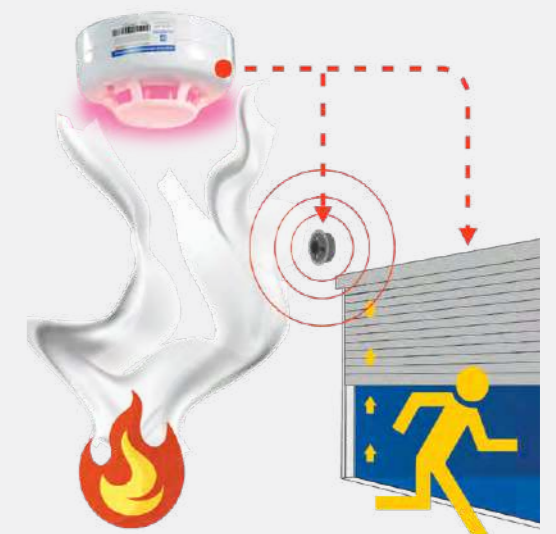

Với công nghệ SEMI-Austmatic, Austdoor không chỉ mang đến một cánh cửa mà còn là “người bạn đồng hành” giúp đem đến sự an toàn và bình yên cho từng khoảnh khắc trong gia đình bạn.

SEMI-Austmatic được thiết kế đặc biệt để bảo vệ con người, đặc biệt là trẻ nhỏ và người cao tuổi. Nhờ tích hợp cảm biến thông minh, cửa cuốn có thể:

- **Tự động phát hiện và xử lý vật cản:** Khi phát hiện trẻ nhỏ, thú cưng, hoặc bất kỳ vật cản nào, cửa sẽ tự động dừng hoặc lập tức đảo chiều, đảm bảo an toàn tối đa.
- **Phòng tránh rủi ro:** Ngăn ngừa tai nạn đáng tiếc, mang lại sự an tâm cho cả gia đình.
- **Tăng tuổi thọ cửa:** Nhờ hệ thống thông minh, các linh kiện ít bị hư hại do tác động bất thường.

4 SAFETY DEVICE INTEGRATED

Công nghệ tích hợp an toàn, an ninh

AN TOÀN KHÔNG CHỈ LÀ SỰ BẢO VỆ KHỎI NHỮNG TAI NẠN BẤT NGỜ MÀ CÒN LÀ KHẢ NĂNG ỨNG PHÓ KỊP THỜI TRONG CÁC TÌNH HUỐNG KHẨN CẤP.

Công nghệ **Safety Device Integrated** từ Austdoor không chỉ tích hợp những tính năng bảo vệ thông minh mà còn mang đến giải pháp an ninh toàn diện, giúp bạn và gia đình yên tâm trong mọi hoàn cảnh.

- **Cảm biến khói thông minh:** Nhận diện nhanh chóng khi có khói xuất hiện.
- **Hệ thống cảnh báo kịp thời:** Kích hoạt còi báo động, đồng thời truyền tín hiệu để cửa cuốn tự động mở, tạo lối thoát hiểm nhanh chóng, giúp bạn và gia đình rời khỏi khu vực nguy hiểm, đảm bảo an toàn.
- **An toàn vận hành vượt trội:** Rơ le chống xô lò và cảm biến đảo chiều đảm bảo cửa hoạt động mượt mà, giảm thiểu nguy cơ tai nạn.