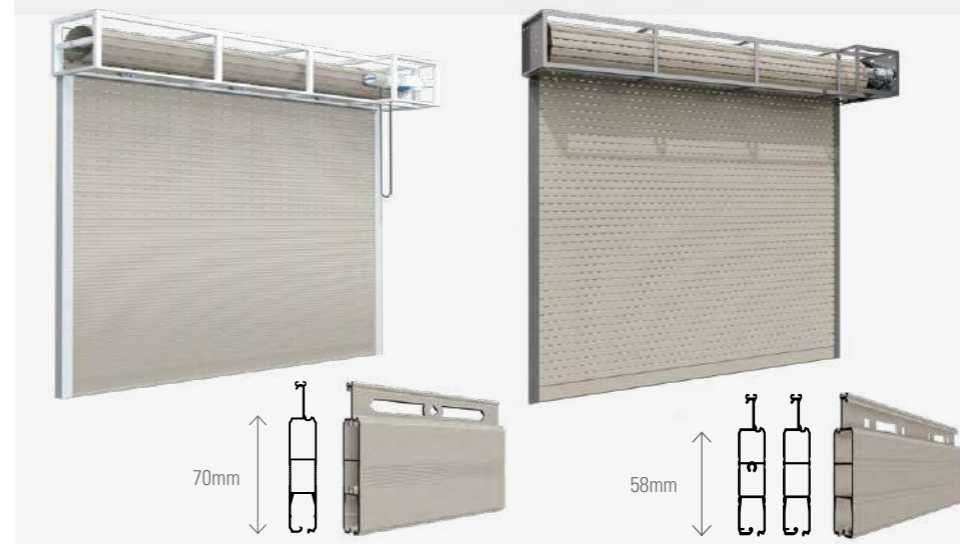

Mega & Super

Model	M70i	S6	S7	S8	#05	#15	#24P	#25P	#26P
Độ dày nan	1.2 - 1.5mm	1.1 - 1.25mm	1.2 - 1.35mm	1.3 - 1.45mm					
Kích thước cửa tối đa (WxH)	7 x 6m	6 x 5.5m	6.5 x 6m	7 x 6m					
Màu sắc nan	#05, #15	#05, #25P	#24P	#15, #26P					
Tiêu chuẩn sp đồng bộ	Thân cửa, Khung, Trục, Ray								
Giá bán lẻ (VND/m²)	3.966.000	3.943.000	4.142.000	4.335.000	Ghi sáng	Trắng sữa	Cafe nâu	Ghi xám	Xám xanh