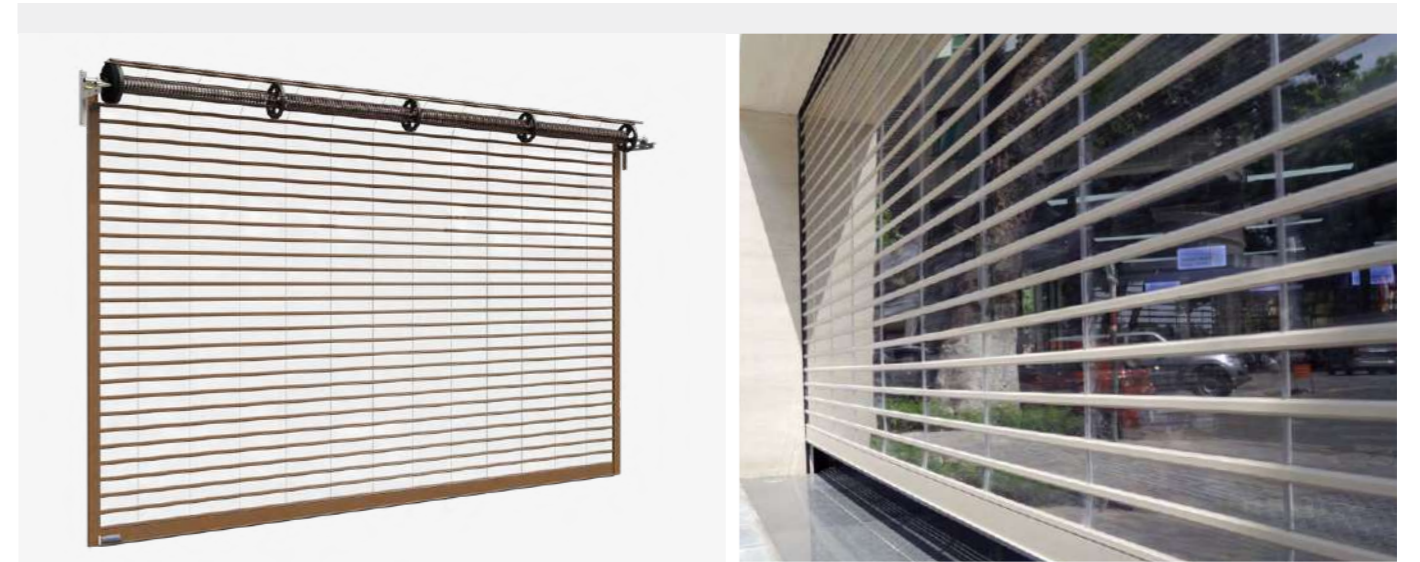

Trong suốt

Model	VS2	#03
Độ dày nan	1.0 - 1.1mm	
Kích thước cửa tối đa (WxH)	6 x 4m	
Màu sắc nan	#03, kết hợp nan PC trong suốt	
Tiêu chuẩn sp đồng bộ	Thân cửa, Trục, Ray	
Giá bán lẻ (VND/m²)	5.836.000	Cafe