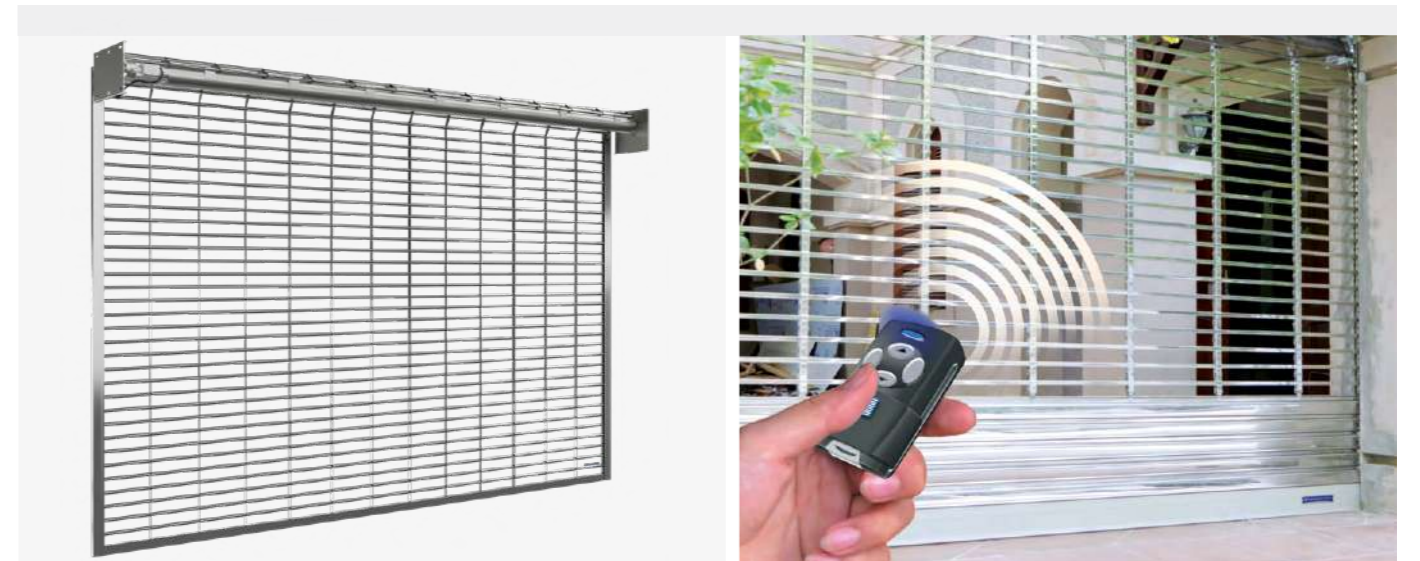

Khớp thoáng

Model	GR1	GR2	Inox vuông	Inox tròn
Độ dày nan	0.6mm	0.8mm		
Kích thước cửa tối đa (WxH)	6 x 5m	6 x 5m		
Kiểu nan	Inox vuông	Inox tròn		
Tiêu chuẩn sp đồng bộ	Thân cửa, Trục, Ray			
Giá bán lẻ (VND/m²)	6.030.000	2.741.000