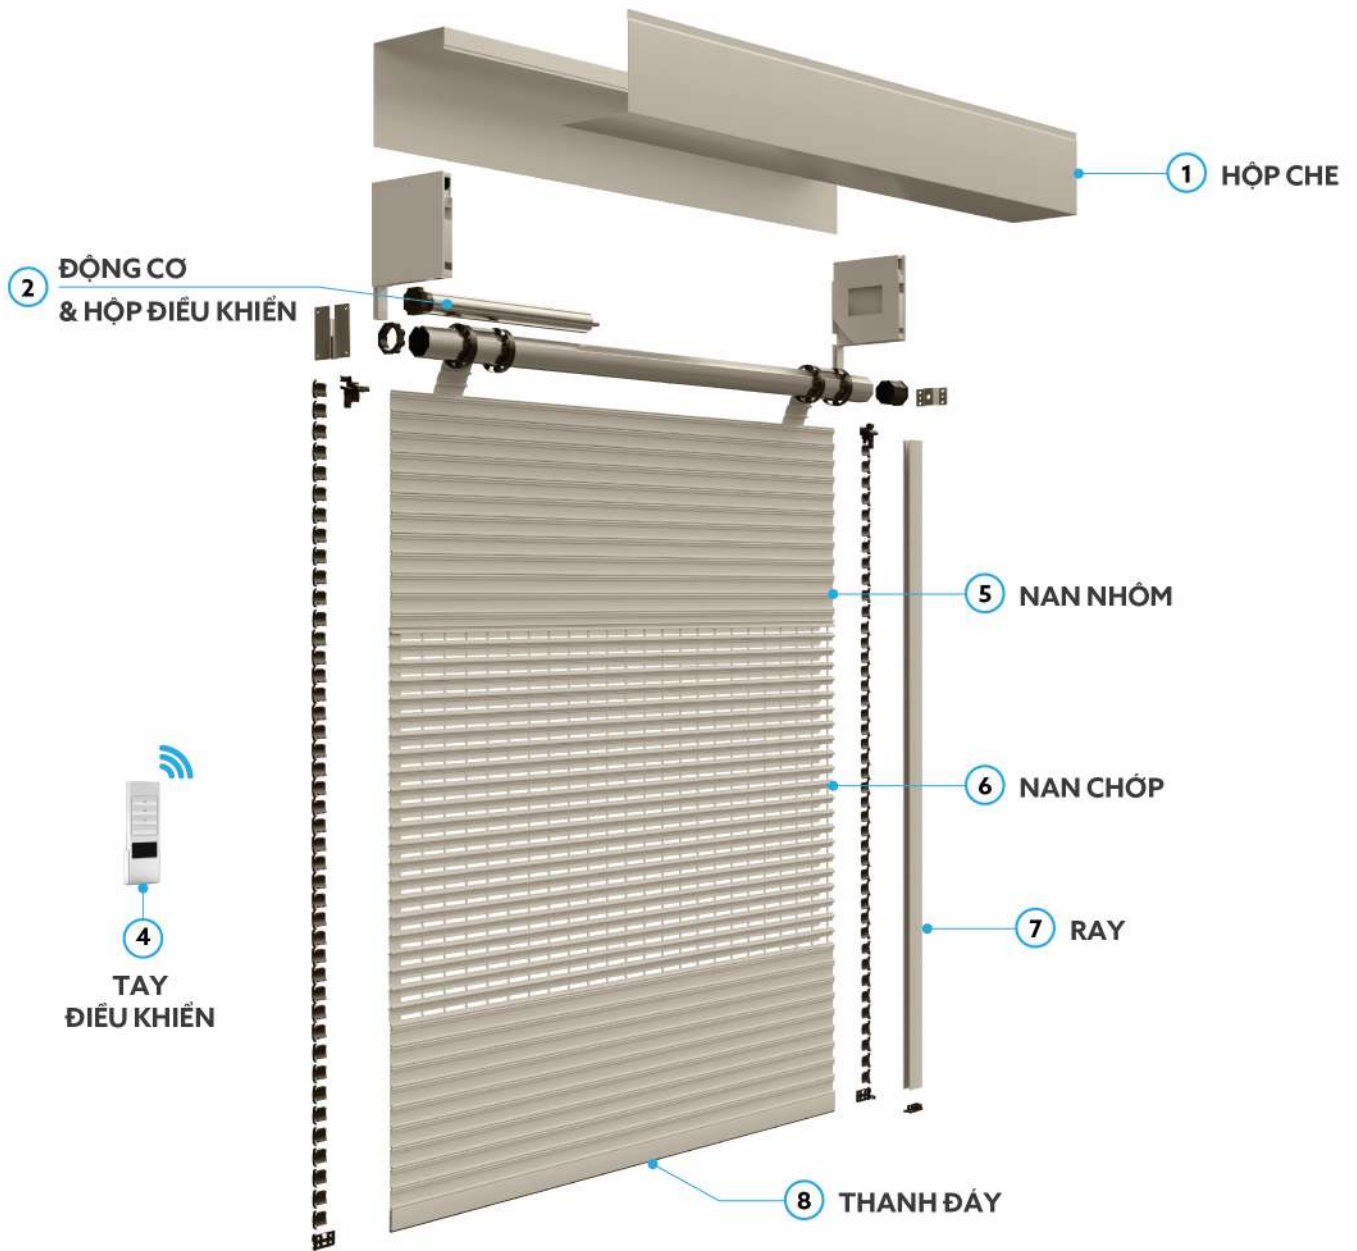

An toàn

CẤU TẠO

THÔNG SỐ KỸ THUẬT

MODEL	WR36 - 1	WR36 - 2	#43
Vật liệu	Hộp kim nhôm 6063T5		Be
Bề mặt sơn	Sơn ngoài trời cao cấp		#45
Kích thước tối thiểu (HxW)	1.2 x 1M		Xám nhạt
Kích thước tối đa (HxW)	2.5 x 3M		#47
Chiều cao phân lam chớp	Toàn bộ thân cửa	50 - 150 cm	Xám
Màu sắc	#43, #45, #47		